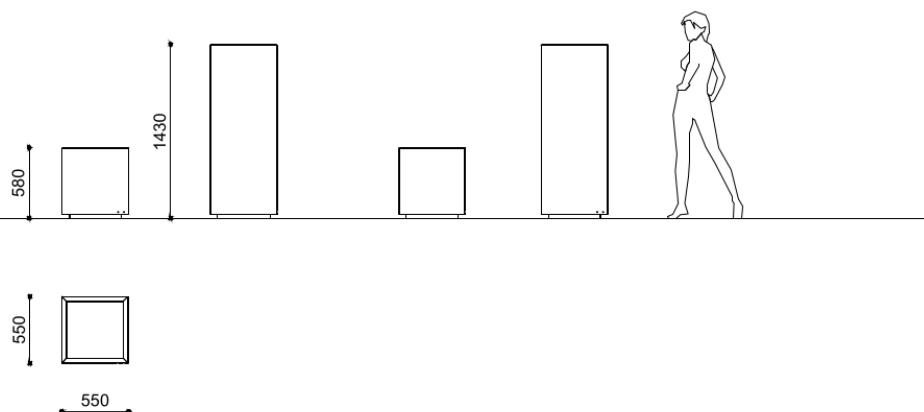

DAHLIA fioriera in acciaio Corten 550x550 H=1430

Codice variante: 0300835

Dimensioni e peso: Length 550mm
Height 1430mm
Weight 73kg

Materiali: struttura: acciaio corten
zoccolo: acciaio Inox

Finiture: NO

Color:
NO

Fissaggio: Appoggio

Accessori: Targa liscia in inox satinato per
Dahlia/Lounge

Disegno tecnico: